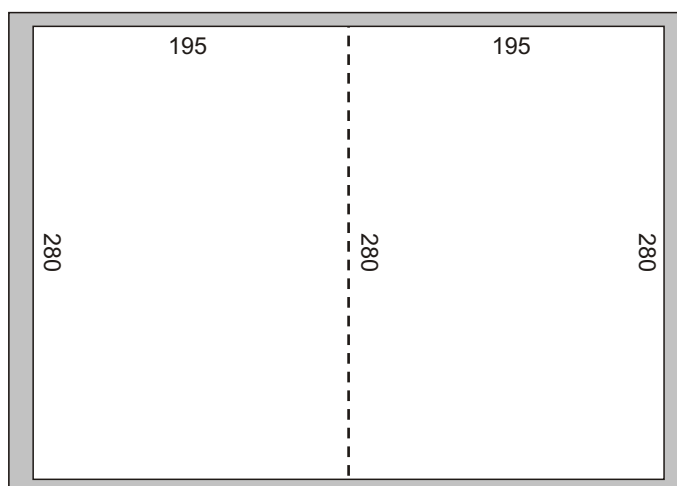

Fotoksiążka - okładki

Poniżej zamieszczone są schematy okładek obu formatów Fotoksiążki. Jeśli przesłany projekt ma zostać poprawnie wydrukowany musi być do nich ściśle dostosowany. Szczególnie istotne jest rozmieszczenie tekstu oraz kluczowych obiektów co najmniej kilka milimetrów od linii spadów. Ważne jest także zachowanie całkowitego rozmiaru okładki (np. A4 - 457 x 325 mm), co usprawni przygotowanie pliku do druku oraz zapobiegnie ewentualnym rozbieżnościom w rozmieszczeniu poszczególnych elementów. Kolor jasnoszary obrazuje na szkielecie spady, które są zaginane do wewnątrz. Ciemnoszary to miejsce występowania grzbietu. Wszystkie wymiary szkieleatów podane są w milimetrach.

Fotoksiążka A5 (pion) - okładka

Rozmiar brutto: 357 x 245 mm

Fotoksiążka A4 (pion) - okładka

Rozmiar brutto: 457 x 325 mm

Fotoksiążka - wnętrze

Wnętrze Fotoksiążki tworzy od 20 do 24 kartek (w zależności od formatu drukowanych z formatu A4 lub A3). Poniżej prezentujemy schematy wewnętrznych rozkładówek. Album A5 ma przy druku z kartki A4 spady 5 mm (górze i dół) oraz 3,5 mm (prawo i lewo) - są one odcinane po sklejeniu kartek, więc nie powinny zawierać żadnych istotnych elementów graficznych ani też tekstu. Fotoksiążka A4 drukowana jest z formatu A3 i posiada spady 8,5 mm (górze i dół) oraz 15 mm (prawo i lewo). Big wypada dokładnie w połowie wybranego formatu.

Fotoksiążka A5 (pion) - wnętrze

Druk z formatu A4: 210 x 297 mm

Fotoksiążka A4 (pion) - wnętrze

Druk z formatu A3: 297 x 420 mm

Fotoksiążka - wymagania odnośnie plików

Pliki powinny wymiarowo ściśle odpowiadać podanym wymaganiom. W przeciwnym wypadku niektóre elementy mogą zostać obcięte lub znajdować się za blisko linii zagięcia. Przesyłane pliki muszą być zamknięte (nie przyjmujemy otwartych plików programów Corel i Photoshop) - to znaczy spłaszczone i przygotowane do wydruku. Akceptowane formaty to: *.tiff (bez kompresji), *.jpg (bez kompresji), *.pdf. Rozdzielczość przesyłanych plików nie może być mniejsza niż 200 dpi.