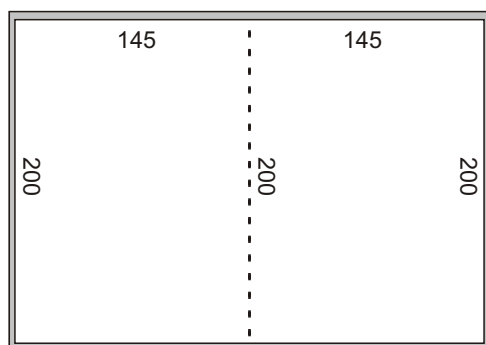

Fotoksiążka - okładki

Poniżej zamieszczone są schematy okładek obu formatów Fotoksiążki. Jeśli przesłany projekt ma zostać poprawnie wydrukowany musi być do nich ściśle dostosowany. Szczególnie istotne jest rozmieszczenie tekstu oraz kluczowych obiektów co najmniej kilka milimetrów od linii spadów. Ważne jest także zachowanie całkowitego rozmiaru okładki (np. A4 - 457 x 325 mm), co usprawni przygotowanie pliku do druku oraz zapobiegnie ewentualnym rozbieżnościom w rozmieszczeniu poszczególnych elementów. Kolor jasnoszary obrazuje na szkielecie spady, które są zaginane do wewnątrz. Ciemnoszary to miejsce występowania grzbietu. Wszystkie wymiary szkieleatów podane są w milimetrach.

Fotoksiążka A5 (pion) - okładka

Rozmiar brutto: 357 x 245 mm

Fotoksiążka A4 (pion) - okładka

Rozmiar brutto: 457 x 325 mm

Fotoksiążka - wnętrze

Wnętrze Fotoksiążki tworzy od 20 do 24 kartek (w zależności od formatu drukowanych z formatu A4 lub A3). Poniżej prezentujemy schematy wewnętrznych rozkładówek. Album A5 ma przy druku z kartki A4 spady 5 mm (górze i dół) oraz 3,5 mm (prawo i lewo) - są one odcinane po sklejeniu kartek, więc nie powinny zawierać żadnych istotnych elementów graficznych ani też tekstu. Fotoksiążka A4 drukowana jest z formatu A3 i posiada spady 8,5 mm (górze i dół) oraz 15 mm (prawo i lewo). Big wypada dokładnie w połowie wybranego formatu.

Fotoksiążka A5 (pion) - wnętrze

Druk z formatu A4: 210 x 297 mm

Fotoksiążka A4 (pion) - wnętrze

Druk z formatu A3: 297 x 420 mm

Fotoksiążka - wymagania odnośnie plików

Pliki powinny wymiarowo ściśle odpowiadać podanym wymaganiom. W przeciwnym wypadku niektóre elementy mogą zostać obcięte lub znajdować się za blisko linii zagięcia. Przesyłane pliki muszą być zamknięte (nie przyjmujemy otwartych plików programów Corel i Photoshop) - to znaczy spłaszczone i przygotowane do wydruku. Akceptowane formaty to: *.tiff (bez kompresji), *.jpg (bez kompresji), *.pdf. Rozdzielczość przesyłanych plików nie może być mniejsza niż 200 dpi.