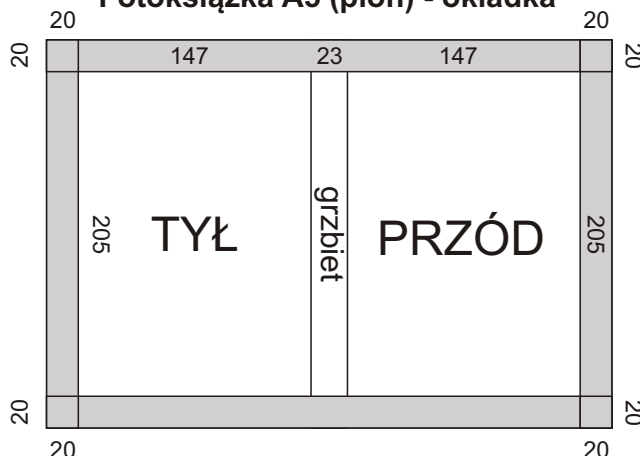

Fotoksiążka - okładki

Poniżej zamieszczone są schematy okładek obu formatów Fotoksiążki. Jeśli przesłany projekt ma zostać poprawnie wydrukowany musi być do nich ściśle dostosowany. Szczególnie istotne jest rozmieszczenie tekstu oraz kluczowych obiektów co najmniej kilka milimetrów od linii spadów. Ważne jest także zachowanie całkowitego rozmiaru okładki (np. A4 - 457 x 325 mm), co usprawni przygotowanie pliku do druku oraz zapobiegnie ewentualnym rozbieżnościom w rozmieszczeniu poszczególnych elementów. Kolor jasnoszary obrazuje na szkielecie spady, które są zaginane do wewnątrz. Ciemnoszary to miejsce występowania grzbietu. Wszystkie wymiary szkieleatów podane są w milimetrach.

Fotoksiążka A5 (pion) - okładka

Rozmiar brutto: 357 x 245 mm

Fotoksiążka A4 (pion) - okładka

Rozmiar brutto: 457 x 325 mm

Fotoksiążka - wnętrze

Wnętrze Fotoksiążki tworzy od 20 do 24 kartek (w zależności od formatu drukowanych z formatu A4 lub A3). Poniżej prezentujemy schematy wewnętrznych rozkładówek. Album A5 ma przy druku z kartki A4 spady 5 mm (górze i dół) oraz 3,5 mm (prawo i lewo) - są one odcinane po sklejeniu kartek, więc nie powinny zawierać żadnych istotnych elementów graficznych ani też tekstu. Fotoksiążka A4 drukowana jest z formatu A3 i posiada spady 8,5 mm (górze i dół) oraz 15 mm (prawo i lewo). Big wypada dokładnie w połowie wybranego formatu.